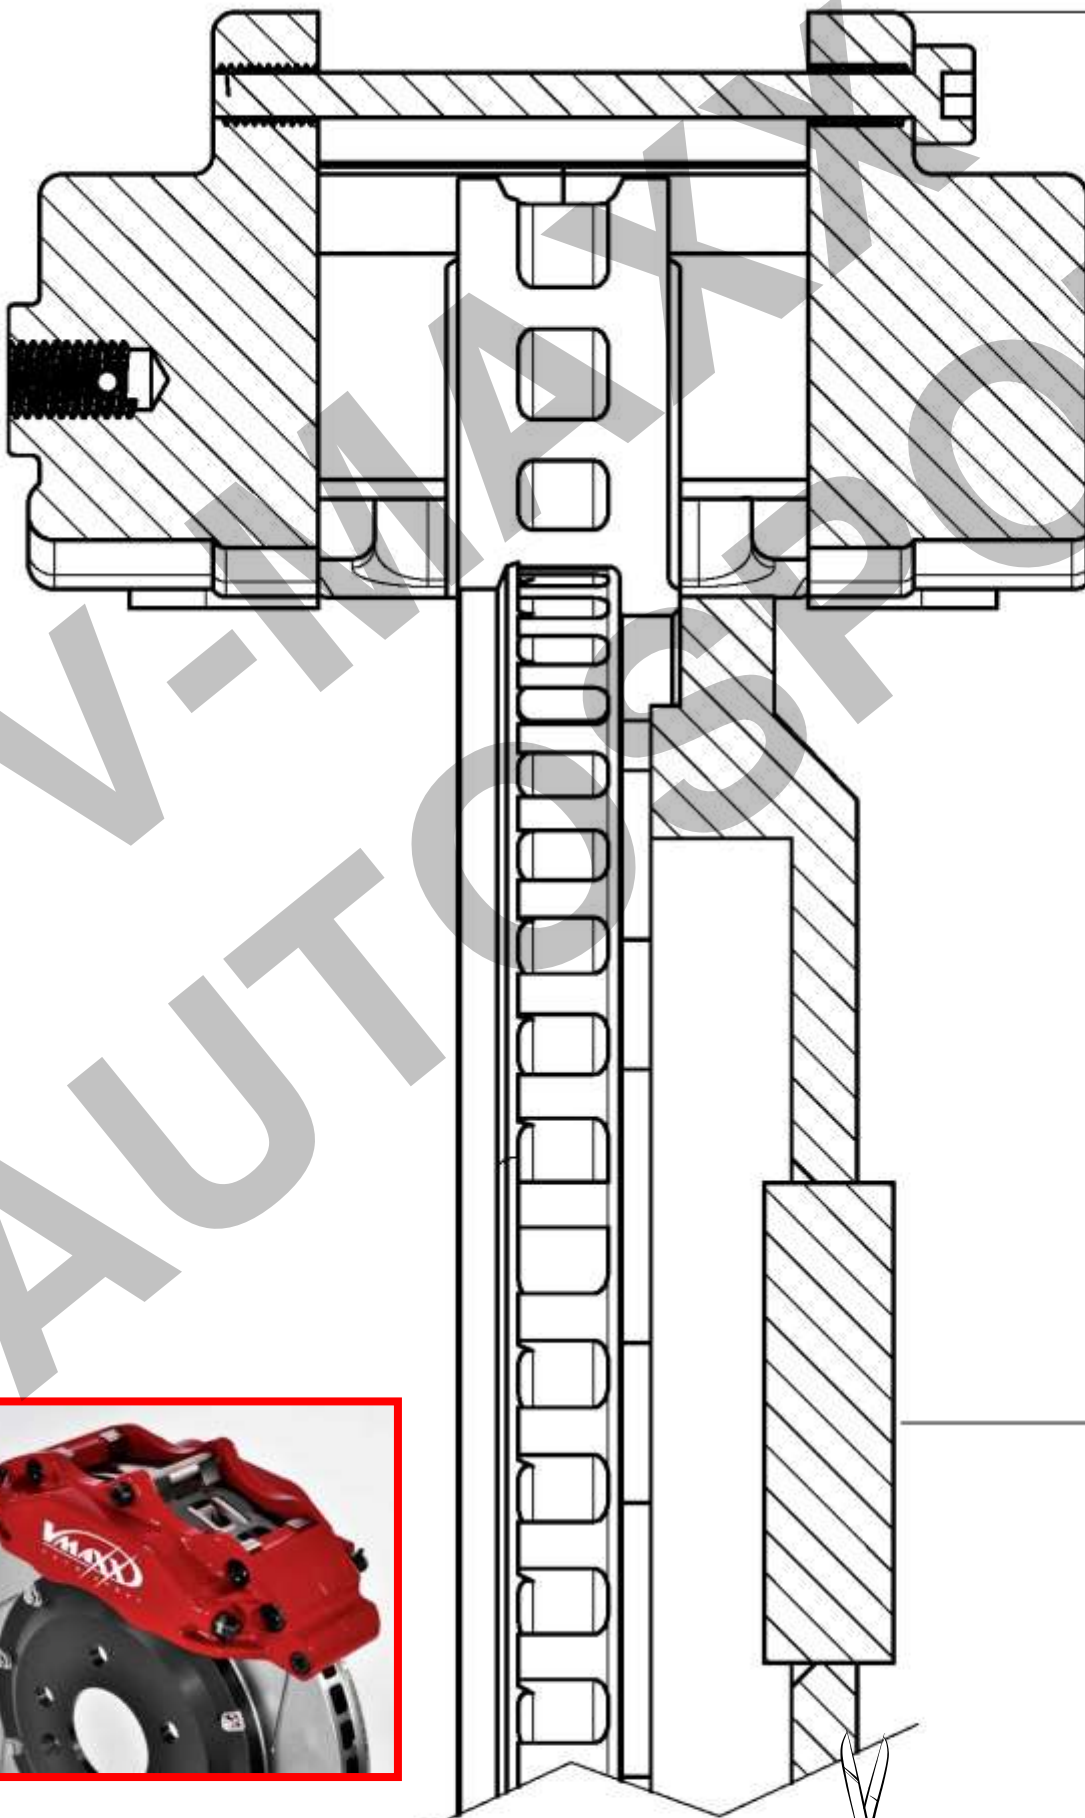

V-MAXX Autosport Wheel Fitment Chart for kit 20 FO330 03

276 MM

187

186 MM