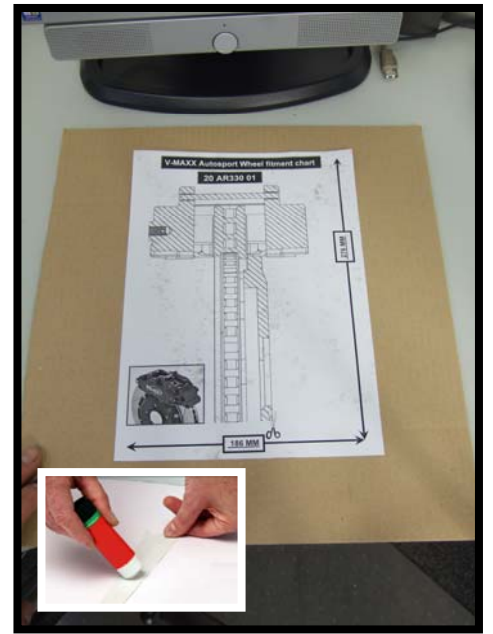

VW AUDI SKODA SEAT

V-MAXX Autosport Wheel Fitment Chart for kit 20 VW 330 02

186 MM

276 MM

187