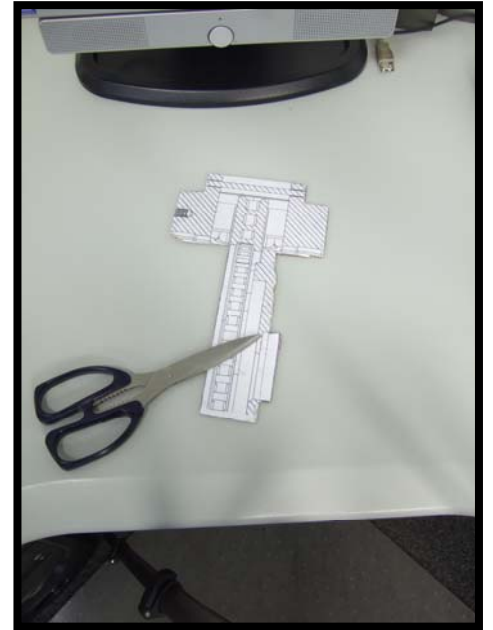

VW AUDI SKODA SEAT

V-MAXX Autosport Wheel Fitment Chart for kit 20 VW 330 02

186 MM

276 MM

187