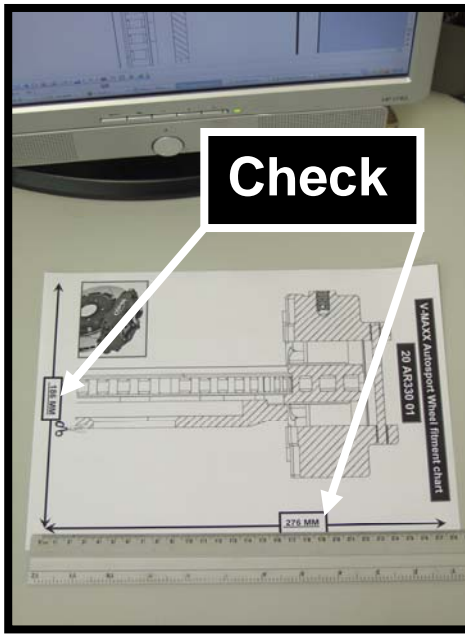

VW AUDI SKODA SEAT

V-MAXX Autosport Wheel Fitment Chart for kit 20 VW 330 02

186 MM

276 MM

187