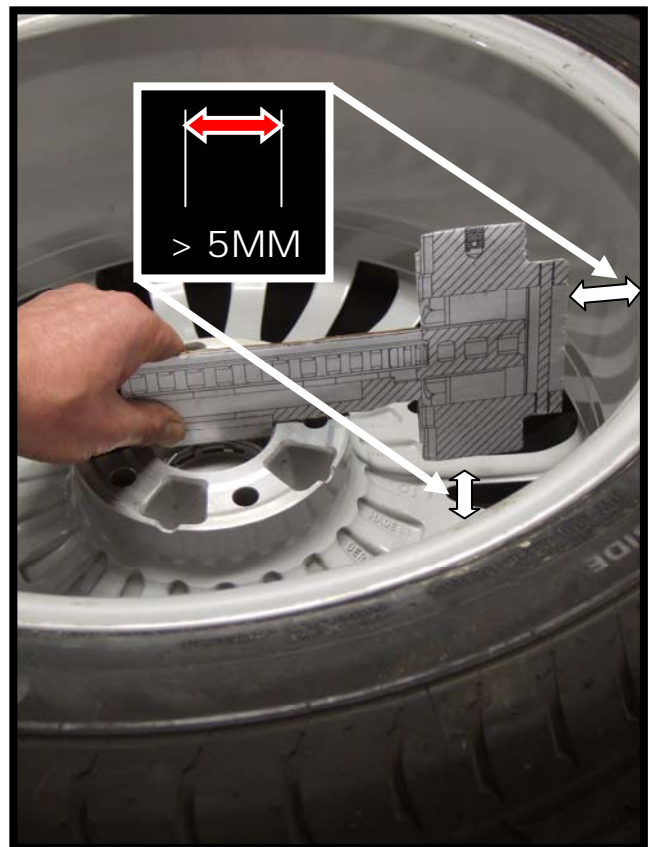

VW AUDI SKODA SEAT

V-MAXX Autosport Wheel Fitment Chart for kit 20 VW 330 02

186 MM

276 MM

187