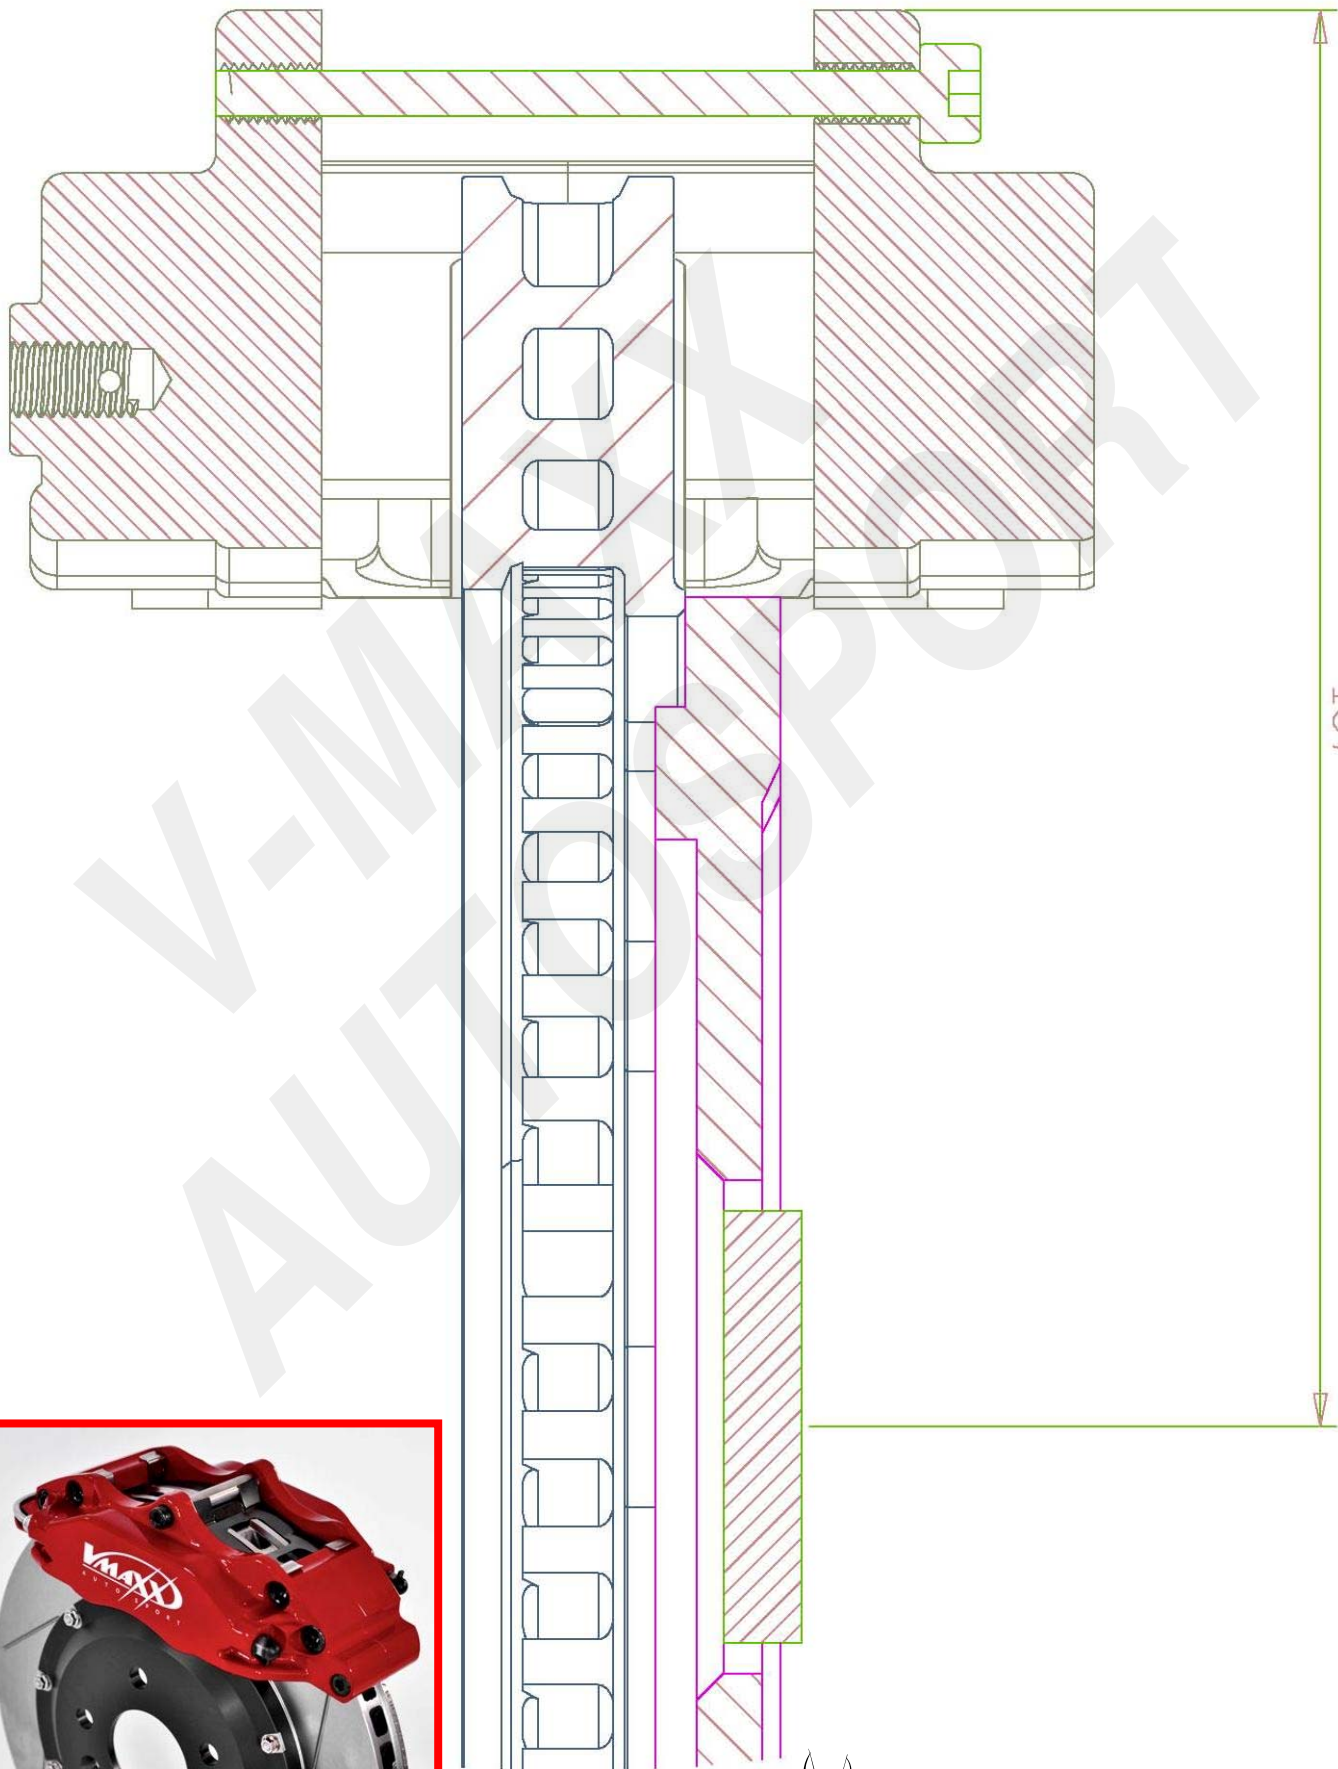

VW AUDI SKODA SEAT

V-MAXX Autosport Wheel Fitment Chart for kit 20 VW 330 02

186 MM

276 MM

187